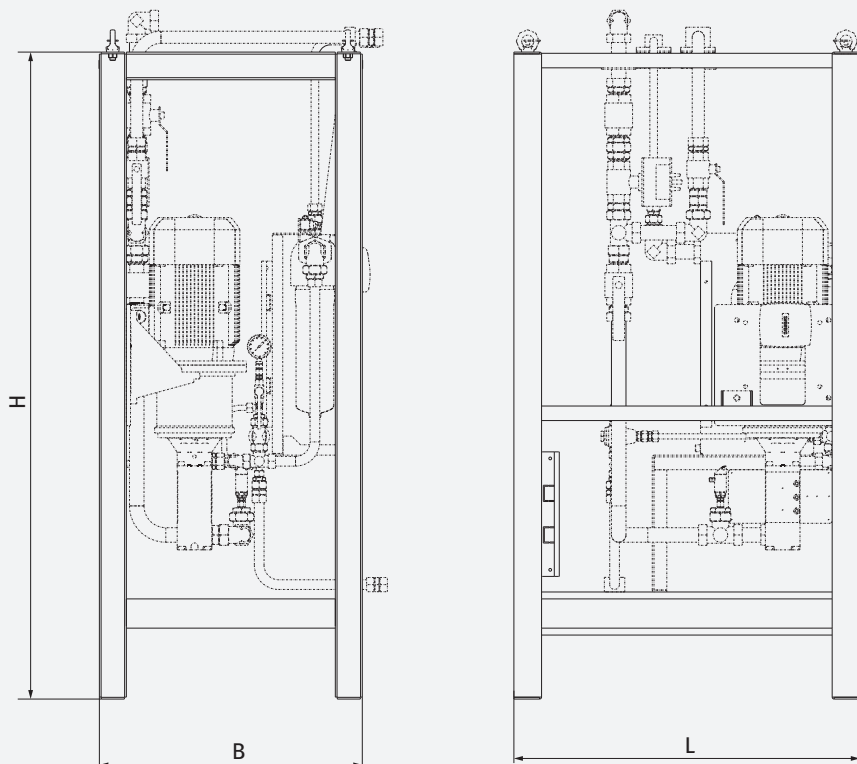

DHS

Габариты

L	B	H
1000	760	1900
1200	600	1800

Размеры без единиц измерения указаны в мм.
Другие размеры по запросу.