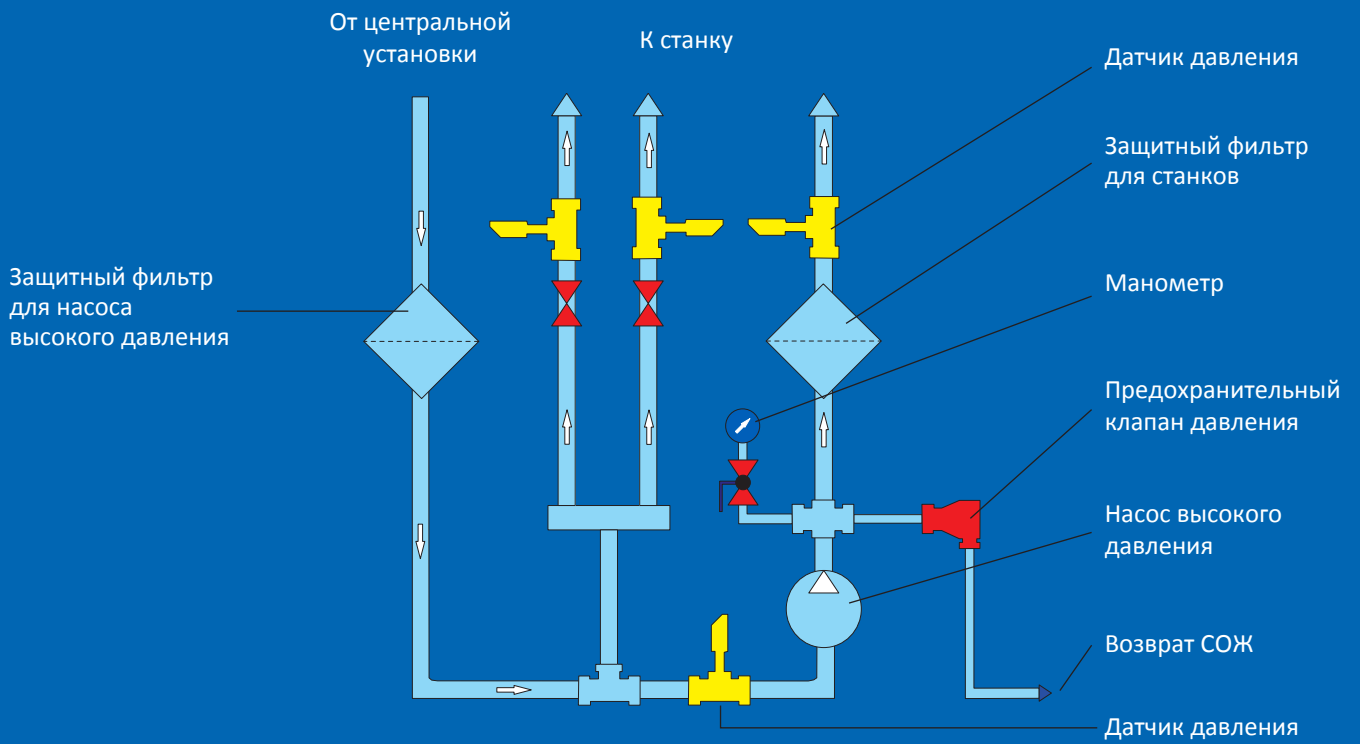

Функциональная схема